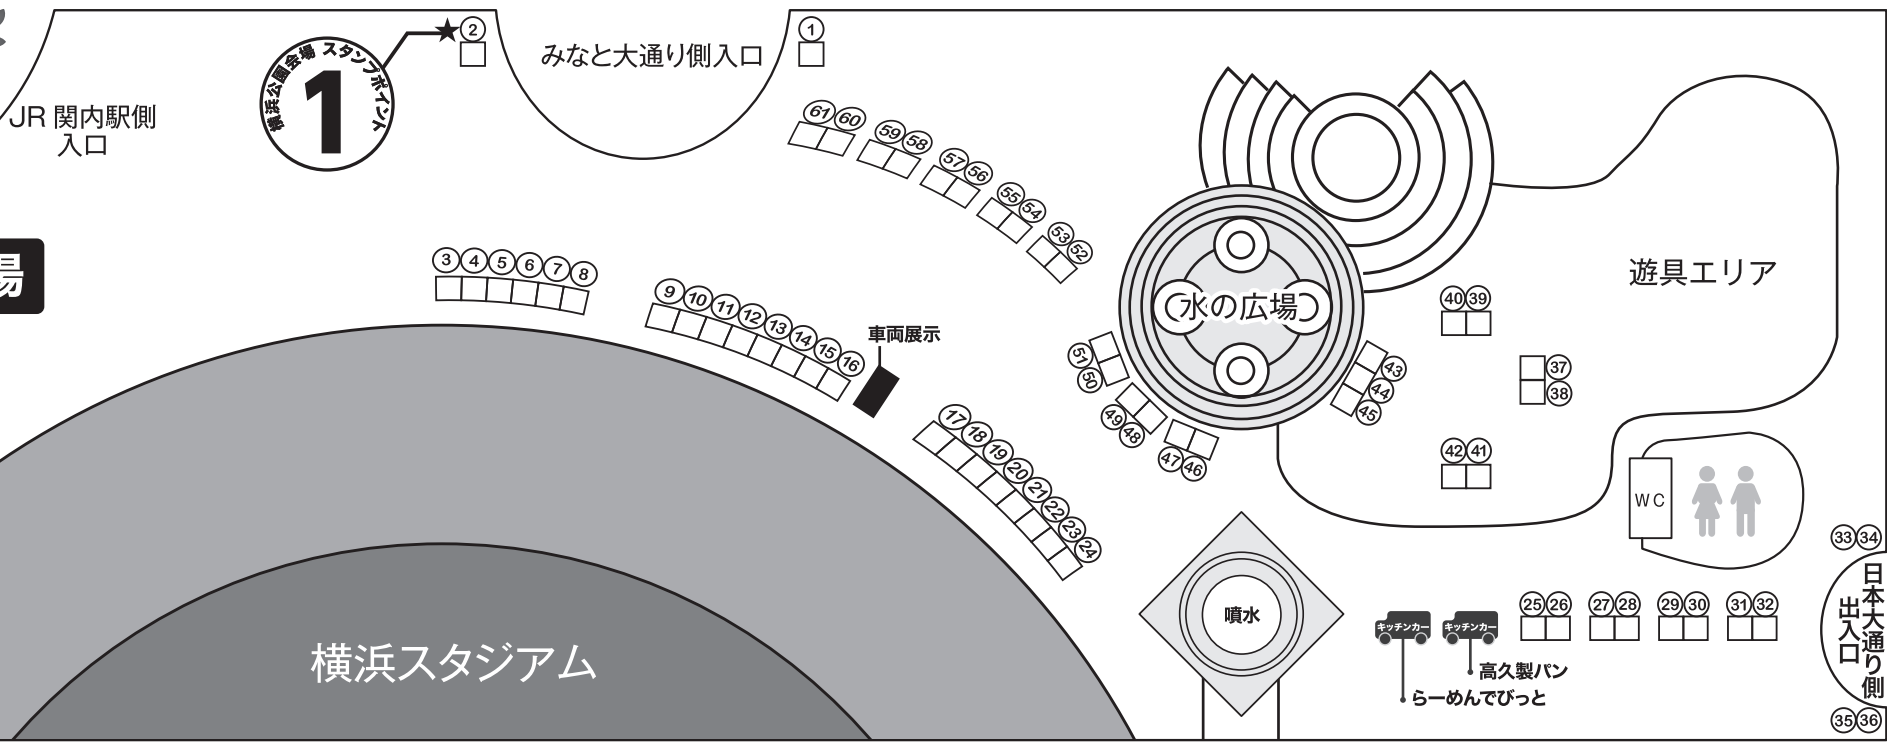

横浜公園会場

横浜公園会場 出展者

1	どんぐりドリーム大作戦/社会福祉法人 進和学園	20	東京湾フェリーで行く南房総 鏡南町	41	県ボウリング場協会
2	tvk運営本部	21	東京湾フェリーで行く南房総 南房総市	42	学校支援課
3	喫煙所	22,23	東京湾フェリーで行く南房総	43	文化遺産課
4	フィリップ モリス ジャパン	24	ケンタッキーフライドチキン	44	生涯学習課
5	バックヤード	25	花畑牧場	45	総務室・学校支援課
6	特定非営利活動法人 神奈川自然保護協会	26	TORUKO Style	46	伊豆の国パノラマパーク
7	丹沢大山自然再生委員会	27	横浜ビール	47~51	灯-mawali 〜くらしの灯台プロジェクト
8	独立行政法人 環境再生保全機構	28	Lings Kitchen	52	三井不動産レジデンシャル
9	横浜市住宅供給公社	29,30	イージーキッチン	53	はまかせ新聞社
10	特定非営利活動法人 アース・エコ(26日のみ) 特定非営利活動法人 神奈川県環境学習リーダー会(27日のみ)	31	美里 恵山亭	54	鳴門うす乃里
11	一般社団法人 日本プラスチック食品容器工業会	32	PREMIUM WATER	55	大茶園の小さな農家
12	公益財団法人 自動車リサイクル促進センター	33	せんきよマスコット人気投票(26日のみ) ボレレグッス(中区障害者団体連絡会)(27日のみ)	56	神奈川県環境計画課(26日のみ) 公益財団法人 地球環境戦略研究機関(27日のみ)
13	JR東日本・小田急電鉄	34	伊豆の花だより	57	神奈川県環境計画課
14	イオンリテール株式会社 南関東カンパニー	35	フェアウッド・カフェ/ボルネオ保全学生グループ(SGBC)	58	特定非営利活動法人 かながわアジェンダ推進センター
15	横浜市環境創造局	36	バイクル	59	かながわ地球環境保全推進会議 実践行動部会
16	神奈川県エネルギー課	37	スポーツ局スポーツ課・県立体育センター	60	神奈川県資源循環推進課
17	東京湾フェリーで行く南房総 館山市	38	県レクリエーション協会	61	富士山の銘水 フレシャス
18	東京湾フェリーで行く南房総 富津市	39	足柄ふれあいの村 製川ふれあいの村 三浦YMCAグローバル・エコ・ヴェレッジ		
19	東京湾フェリーで行く南房総 鴨川市	40	五感教育研究所		

ステージイベント 開催場所 Koshu33(神奈川県住宅供給公社)前

5/26(土)

- 11:00~ イベントオープニング
- 11:20~ かながわ体力づくり☆キラキラ体操
- 11:45~ tvkアナウンサー読み聞かせ
- 12:20~ [キンシオ]トークショー
- 13:00~ [News Link]トークショー
- 13:20~ [あっぱれ! KANAGAWA 大行進]トークショー
- 14:15~ [ミュートマ2]トークショー&アコースティックライブ
- 16:20~ [billboard Top40]トークショー
- 16:50~ イベントエンディング

5/27(日)

- 10:00~ イベントオープニング
- 10:20~ マルタの冒険
- 10:45~ ミュージカル・アクション・コメディ「劇団こどもSET」
- 11:15~ tvkアナウンサー読み聞かせ
- 12:00~ [猫のひたいほどワイド]トークショー
- 13:30~ [関内デビル]トークショー&ミニライブ
  ゲスト: J☆Dee Z, Rihwa, さとり少年団
- 15:50~ イベントエンディング

イベント会場限定
WEBアンケート実施

抽選で3名さまに
tvkの番組出演者直筆
サイン入りレアプレゼント
が当たる!!

※雨天決行、荒天中止 ※予告なく時間や内容が変更する場合があります。予めご了承下さい。