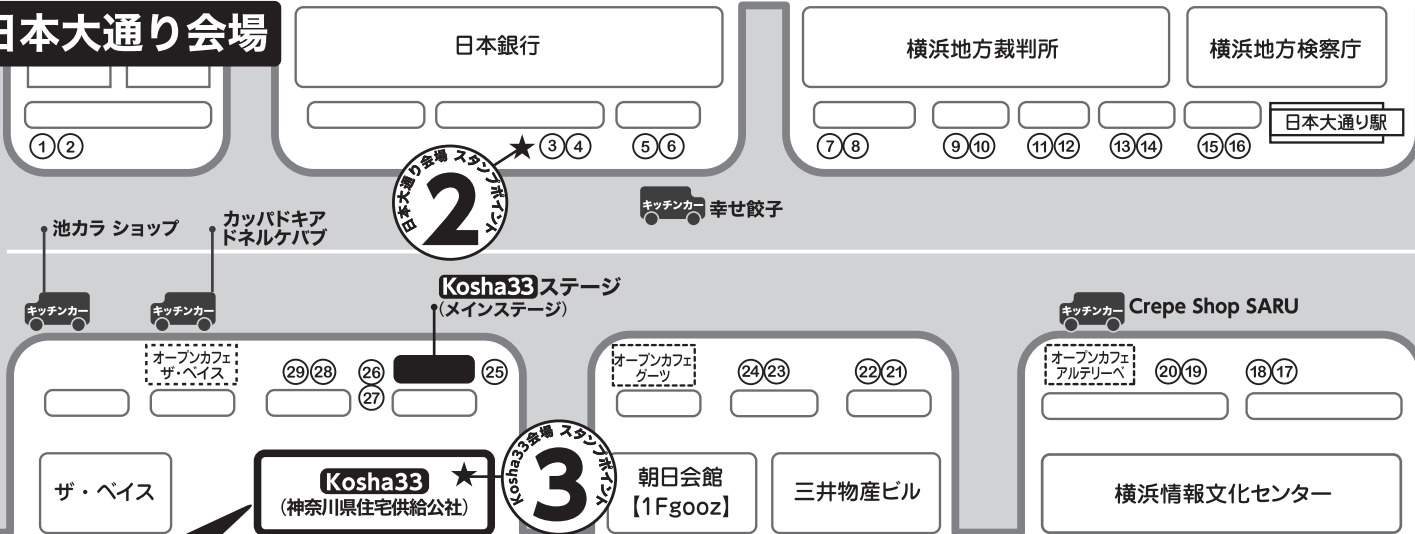

日本大通り会場

← 横浜スタジアム

日本大通り会場 出展者	
1,2 日清食品	15 キックしてみよう!横浜市ラグビー体験ブース
3,4 tvk運営本部	16 生協の宅配バルシステム
5 YOKOHAMA本牧ジャズ祭 応援ブース	17 駐日ハンガリー大使館
6 太陽油脂株式会社	18 駐日セルビア共和国大使館
7 神奈川県国民年金基金	19 シンハービール
8 神奈川県愛甲郡愛川町愛川ブランド認定品PR	20 WWE
9 伊豆・三津シーパラダイス	21 秋田清酒 高清水
10 アクアカラー	22 武松商事株式会社
11 伊豆・奥下田 観音温泉	23 神奈川県牛乳普及協会
12 古川食品(株) しそ巻みそ宮城	24 おうちCO-OP
13 前沢牛!×ふるさと納税 / スペシャルコラボ 岩手県奥州市 (関内デビル 東北六県ロールロケ地)	25-28 バックヤード
14 青森県むつ市・大湊海自カレー普及会 (関内デビル 東北六県ロールロケ地)	29 出演者物販用ブース

Kosha 33 スタジオイベント

tvkアナウンサーによる
読み聞かせ 参加無料

5/26(土)14:30~・27(日)13:00~

※読み聞かせを行う際に、めりえの場所を変更するか、中断をお願いする場合がございます。予めご了承ください。