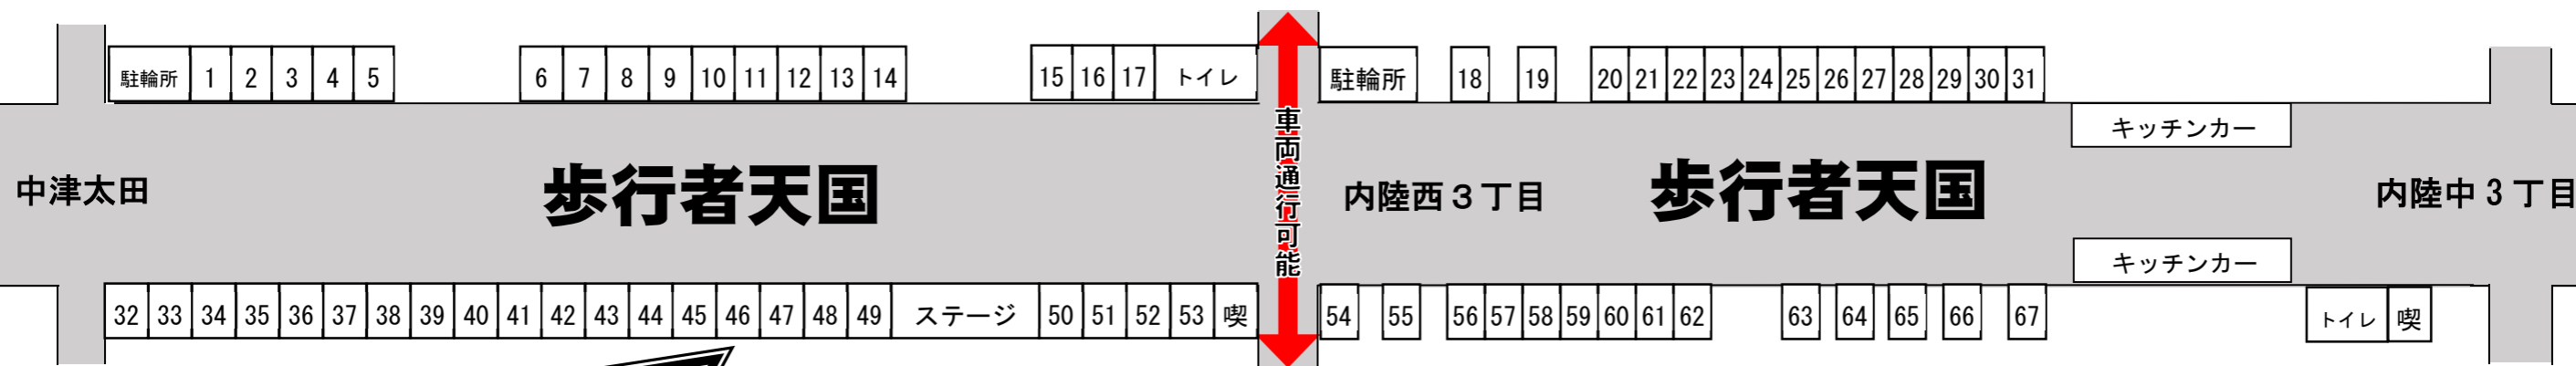

# ステージプログラム

予定時間	演目
14:05~14:20	和太鼓演奏【愛川清流太鼓】
14:30~14:45	愛川町出身シンガーミニライブ【みらいあいこ】
14:55~15:25	キッズダンス【愛川キッズピクス】
15:40~15:55	フラダンス【アロハムリワイ】
16:00~16:10	国際交流舞踊
16:15~16:30	ウェルネスダンス【愛川ウェルネスネットワーク】
16:45~17:15	愛川町出身バンドライブ【Haruka with Cherry Spice】
17:25~17:55	よさこいダンス【Funny】
18:10~18:50	サンバカーニバル
18:50~	フィナーレ花火

# 周辺案内図

# テント配置図